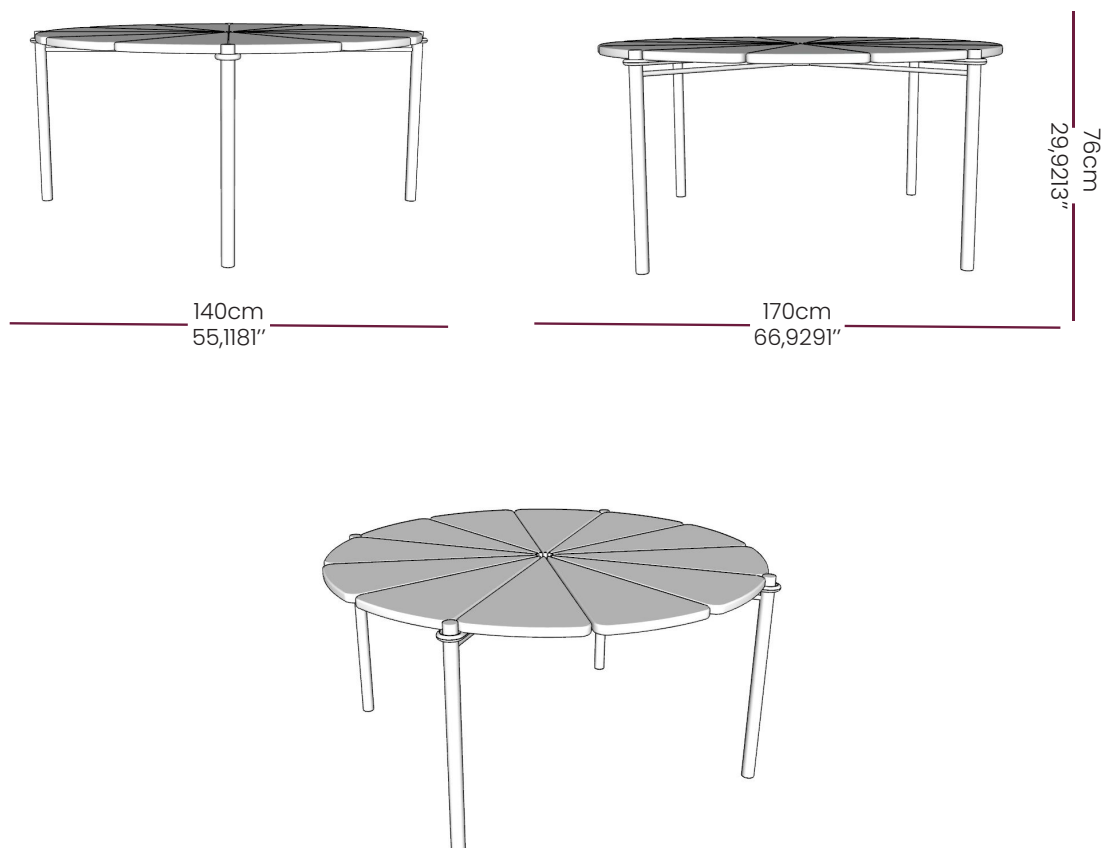

BRETON

MESA DE JANTAR
TANGERINA
LINHA TIEE

MESA DE CENTRO PÉ DE BOLACHA

O Mesa de Jantar TANGERINA é uma excelente escolha para quem busca estilo. Possuindo uma estrutura em alumínio, que garante durabilidade e resistência e tampo em madeira que proporciona um visual moderno e rústico que garante beleza e funcionalidade.

MESA DE JANTAR
TANGERINA

BRETON

MESA DE CENTRO PÉ DE BOLACHA

GARANTIA: 1 ano a partir da data de entrega

EMBALAGEM: os pés são envolvidos em polietileno e estrutura envolvida em papelão maleável. Toda peça é embalada em saco plástico, encaixotadas e engradas.

MESA DE JANTAR
TANGERINA

BRETON

Diferenciais:

- Estrutura tubular em alumínio com pintura eletrostática;
- Tampo em madeira.

MESA DE JANTAR
TANGERINA

BRETON

 Alumínio revestido com pintura eletrostática, acabamento em madeira. Medidas especiais disponíveis sob consulta.

Medidas podem apresentar leves variações. Nos reservamos o direito de efetuar essas alterações em consulta prévia.

MESA DE JANTAR
TANGERINA

BRETON